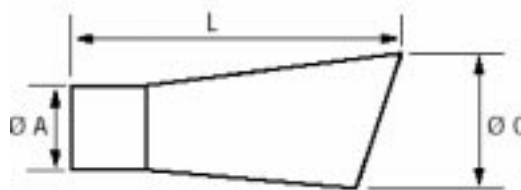

Exhaust cap (PP)

Dimensions (mm)			
Type	Ø A	L	Ø C
125	125	160	110
160	160	200	130
200	200	210	140
250	250	260	170
315	315	450	400