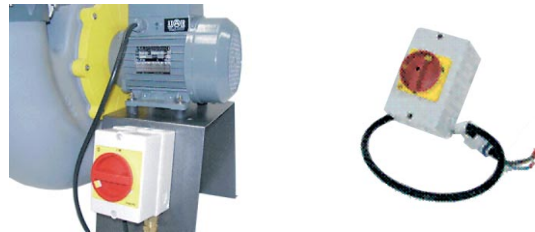

## Metal stand

## Switcher 1 m (IP65)