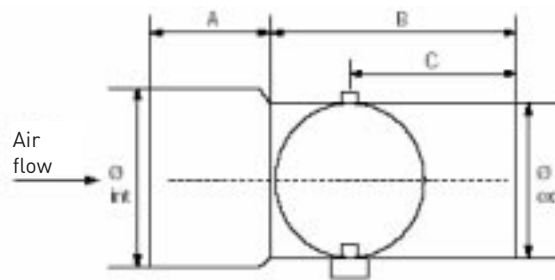

### Dimensions (mm) - Female/female

Ø 160/200	Ø 200/250	Ø 200/315	Ø 250/315	Ø 315/400
-----------	-----------	-----------	-----------	-----------

## Motorised damper (PVC), supplied only with SEAT AIRCONTROL system

2 versions available: « all or nothing, 220V or 24V input »  
or « 0-10V, 24V input ».

### Dimensions (mm)

Ø D	Ø 125	Ø 160	Ø 200	Ø 250	Ø 315
L	290	310	330	340	380

## Adjustable damper (PVC)

Dimensions (mm)					
Type	A	B	C	Ø int.	Ø ext.
Ø 125	60	130	80	125	125
Ø 160	60	145	90	160	160
Ø 200	60	160	100	200	200
Ø 250	60	165	100	250	250
Ø 315	60	170	100	315	315